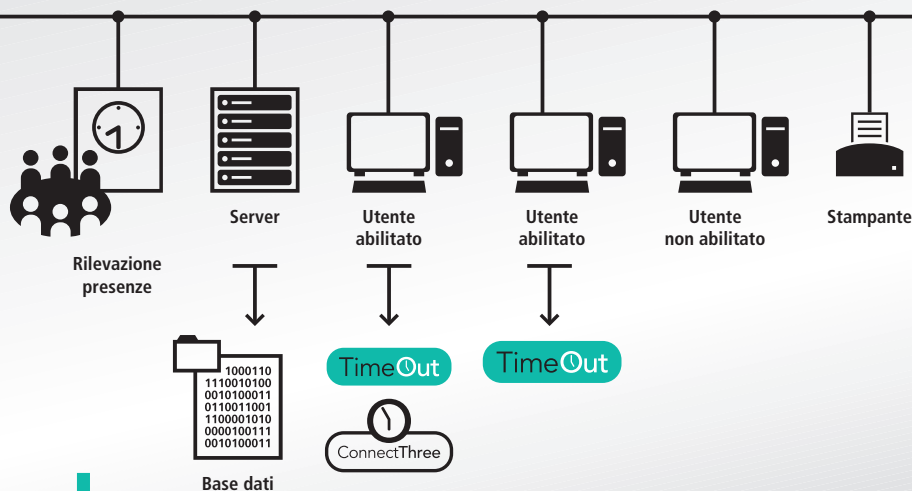

TimeOut

↑
**COME
FUNZIONA**

Preciso

Analisi delle timbrature con verifica delle sequenze di ingresso e di uscita.

Concreto

Stampa del cartellino; creazione del prospetto riepilogativo anche su supporto informatico per generazione cedolino paghe.

Lungimirante

Sistema di elaborazione statistica con analisi dei dati su base periodica.

Autonomo

Estrazione automatica delle anomalie e loro correzione automatica.

Collaborativo

Integrazione con qualsiasi software di gestione paghe. Possibilità di esportazione file da girare al consulente paghe.

Vuoi di più? TimeOut te lo da.

Scopri tutte le numerose caratteristiche tecniche di TimeOut contattandoci direttamente o visitando il nostro sito internet.

Rivenditore

PROGETTO 6
identification technology

www.progetto6.it

Progetto 6 S.r.l. - Via Vergnano, 81 - 25125 Brescia
Tel. +39 030 3534431 - Fax +39 030 3534119
info@progetto6.it